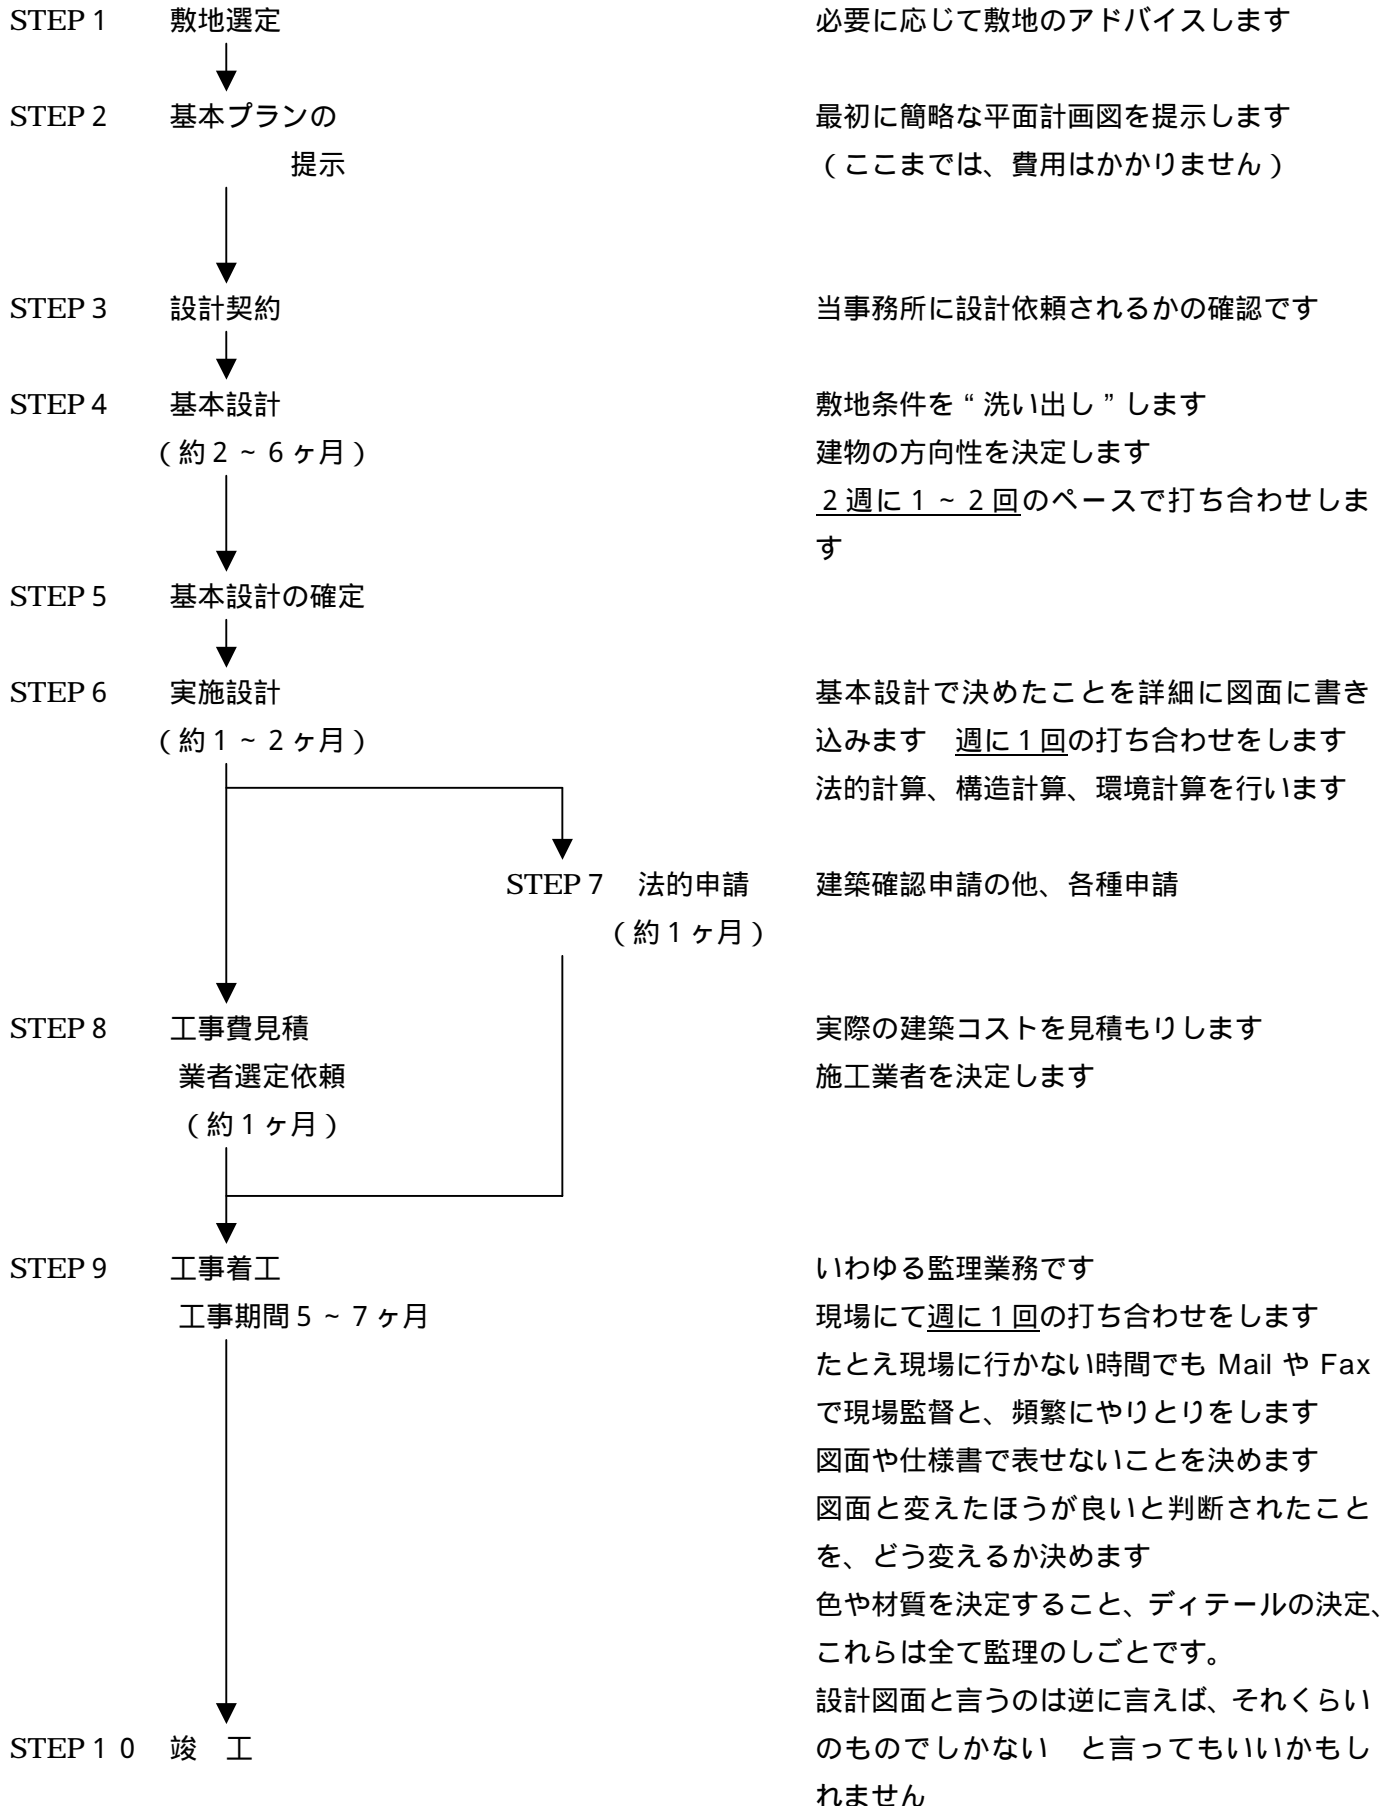

住宅設計の流れ

～ 対話型住宅設計で

望み通りの家を作りたい～

ライブ環境建築設計

注記: 構造・工法・仕様にて期間は異なります